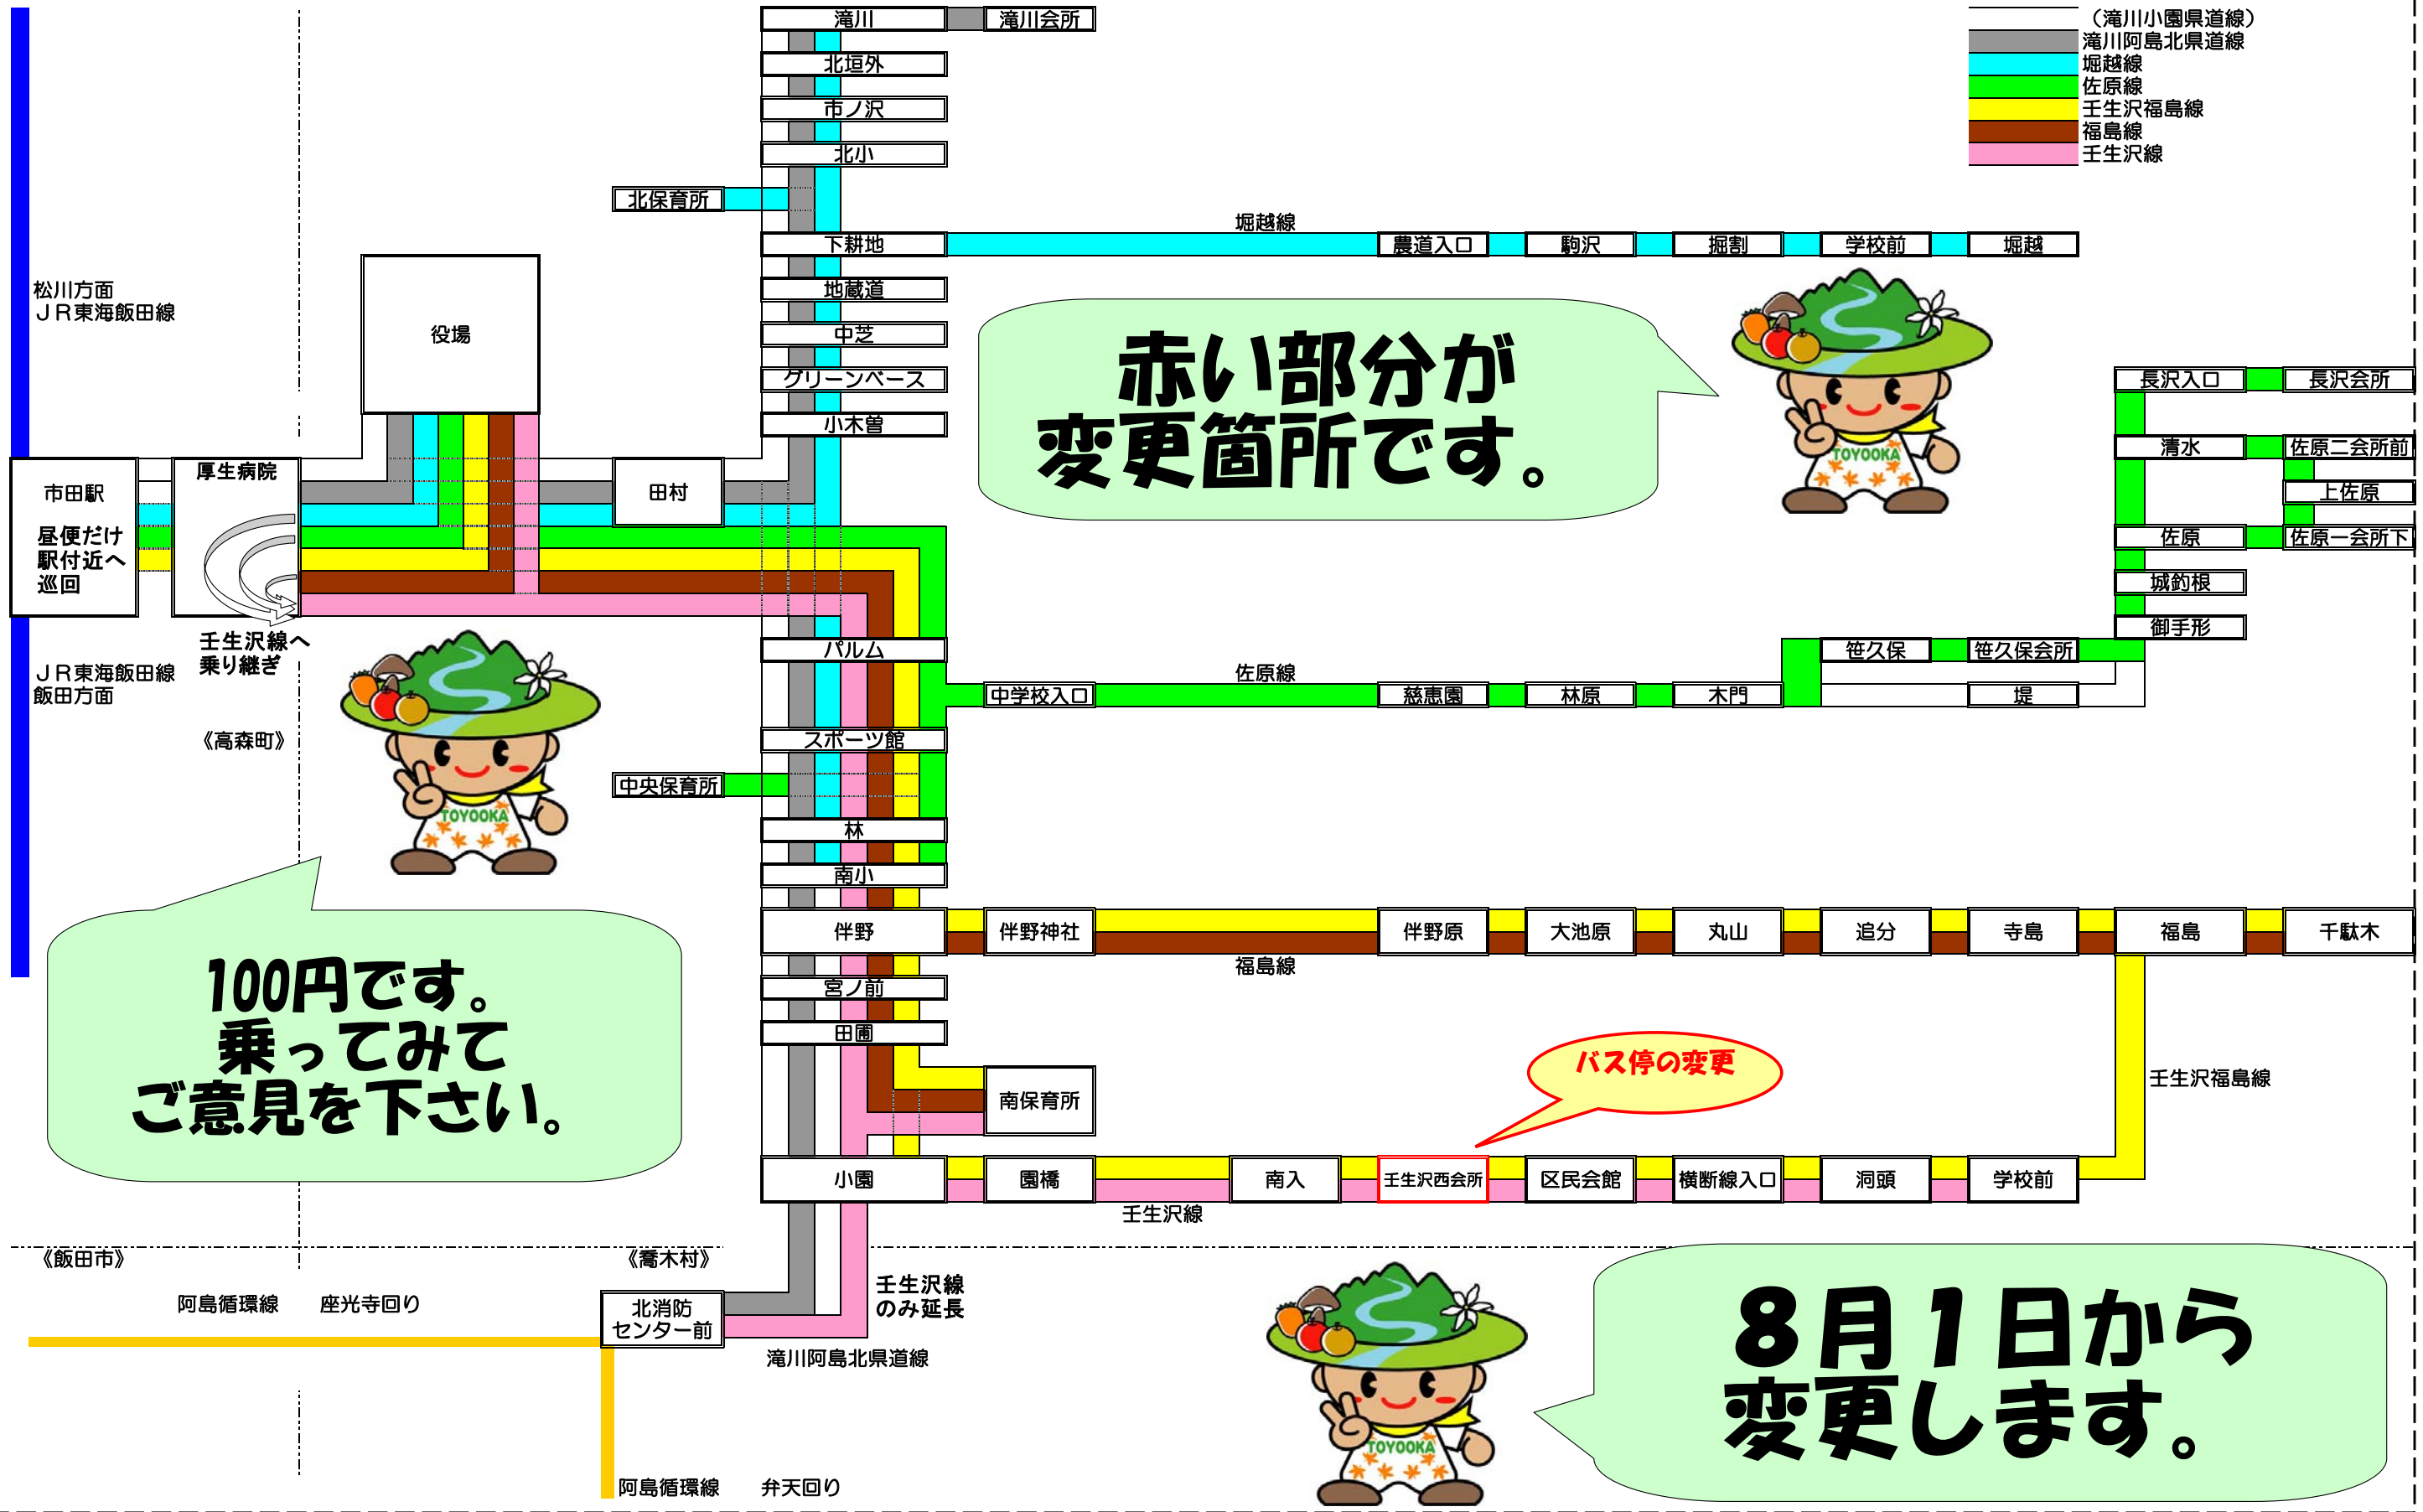

豊丘村村営バス 路線図《変更一覧》

- (滝川小園県道線)
- 滝川阿島北県道線
- 堀越線
- 佐原線
- 壬生沢福島線
- 福島線
- 壬生沢線

**赤い部分が
変更箇所です。**

**100円です。
乗ってみて
ご意見を下さい。**

バス停の変更

**8月1日から
変更します。**