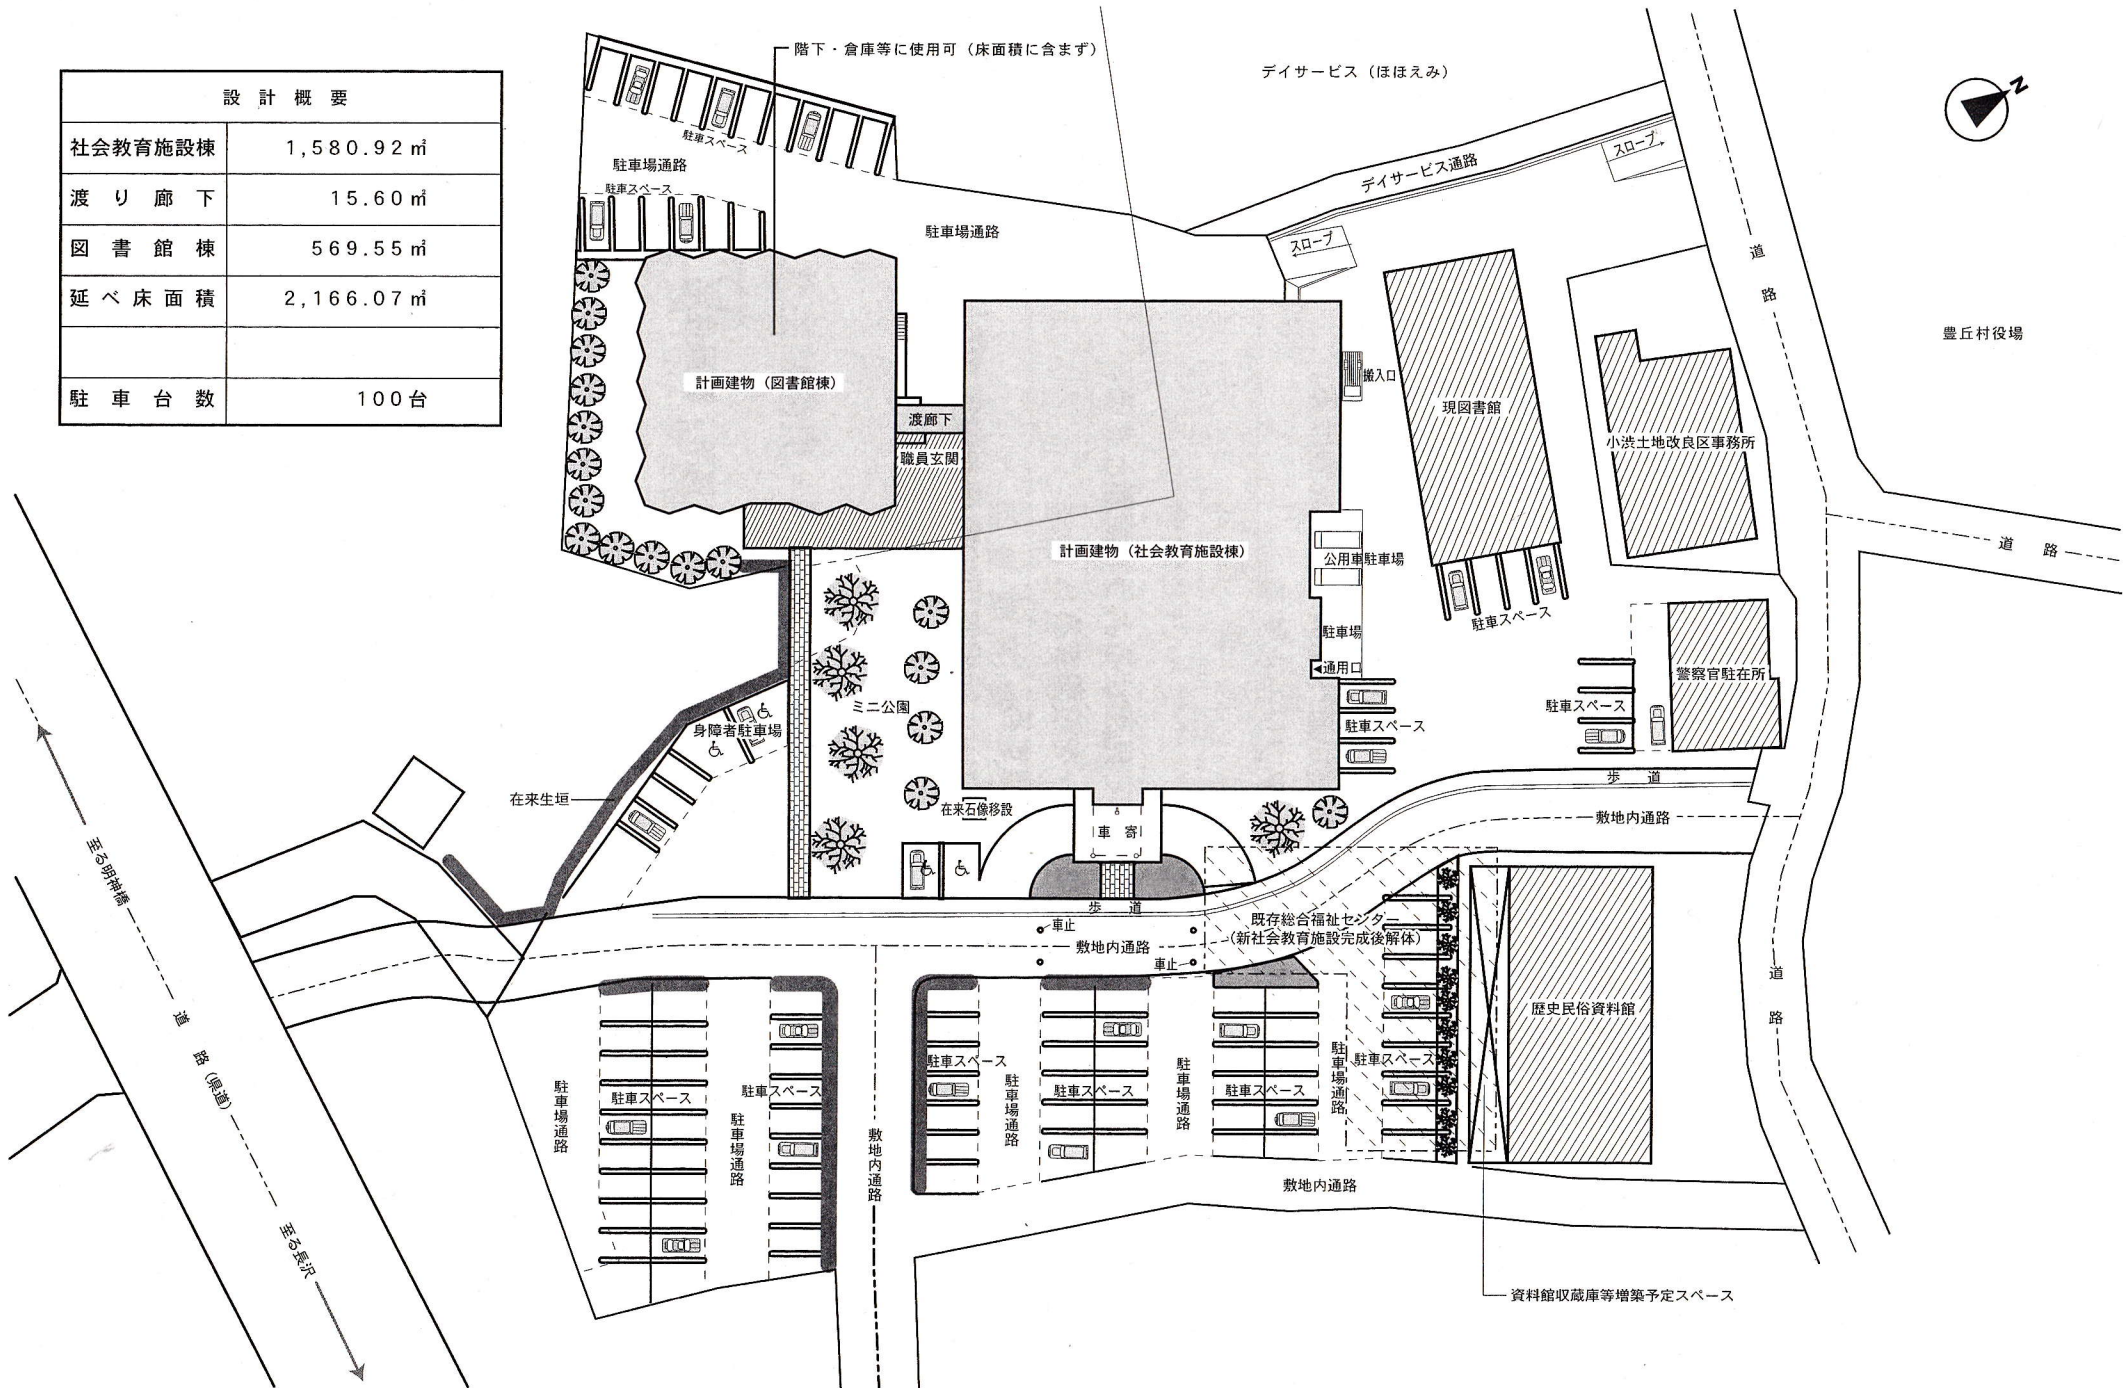

豊丘村社会教育施設設計画案

設計概要	
社会教育施設棟	1,580.92 m ²
渡り廊下	15.60 m ²
図書館棟	569.55 m ²
延べ床面積	2,166.07 m ²
駐車台数	100台

豊丘村役場

至る明神橋
道路(県道)
至る長沢

資料館収蔵庫等増築予定スペース