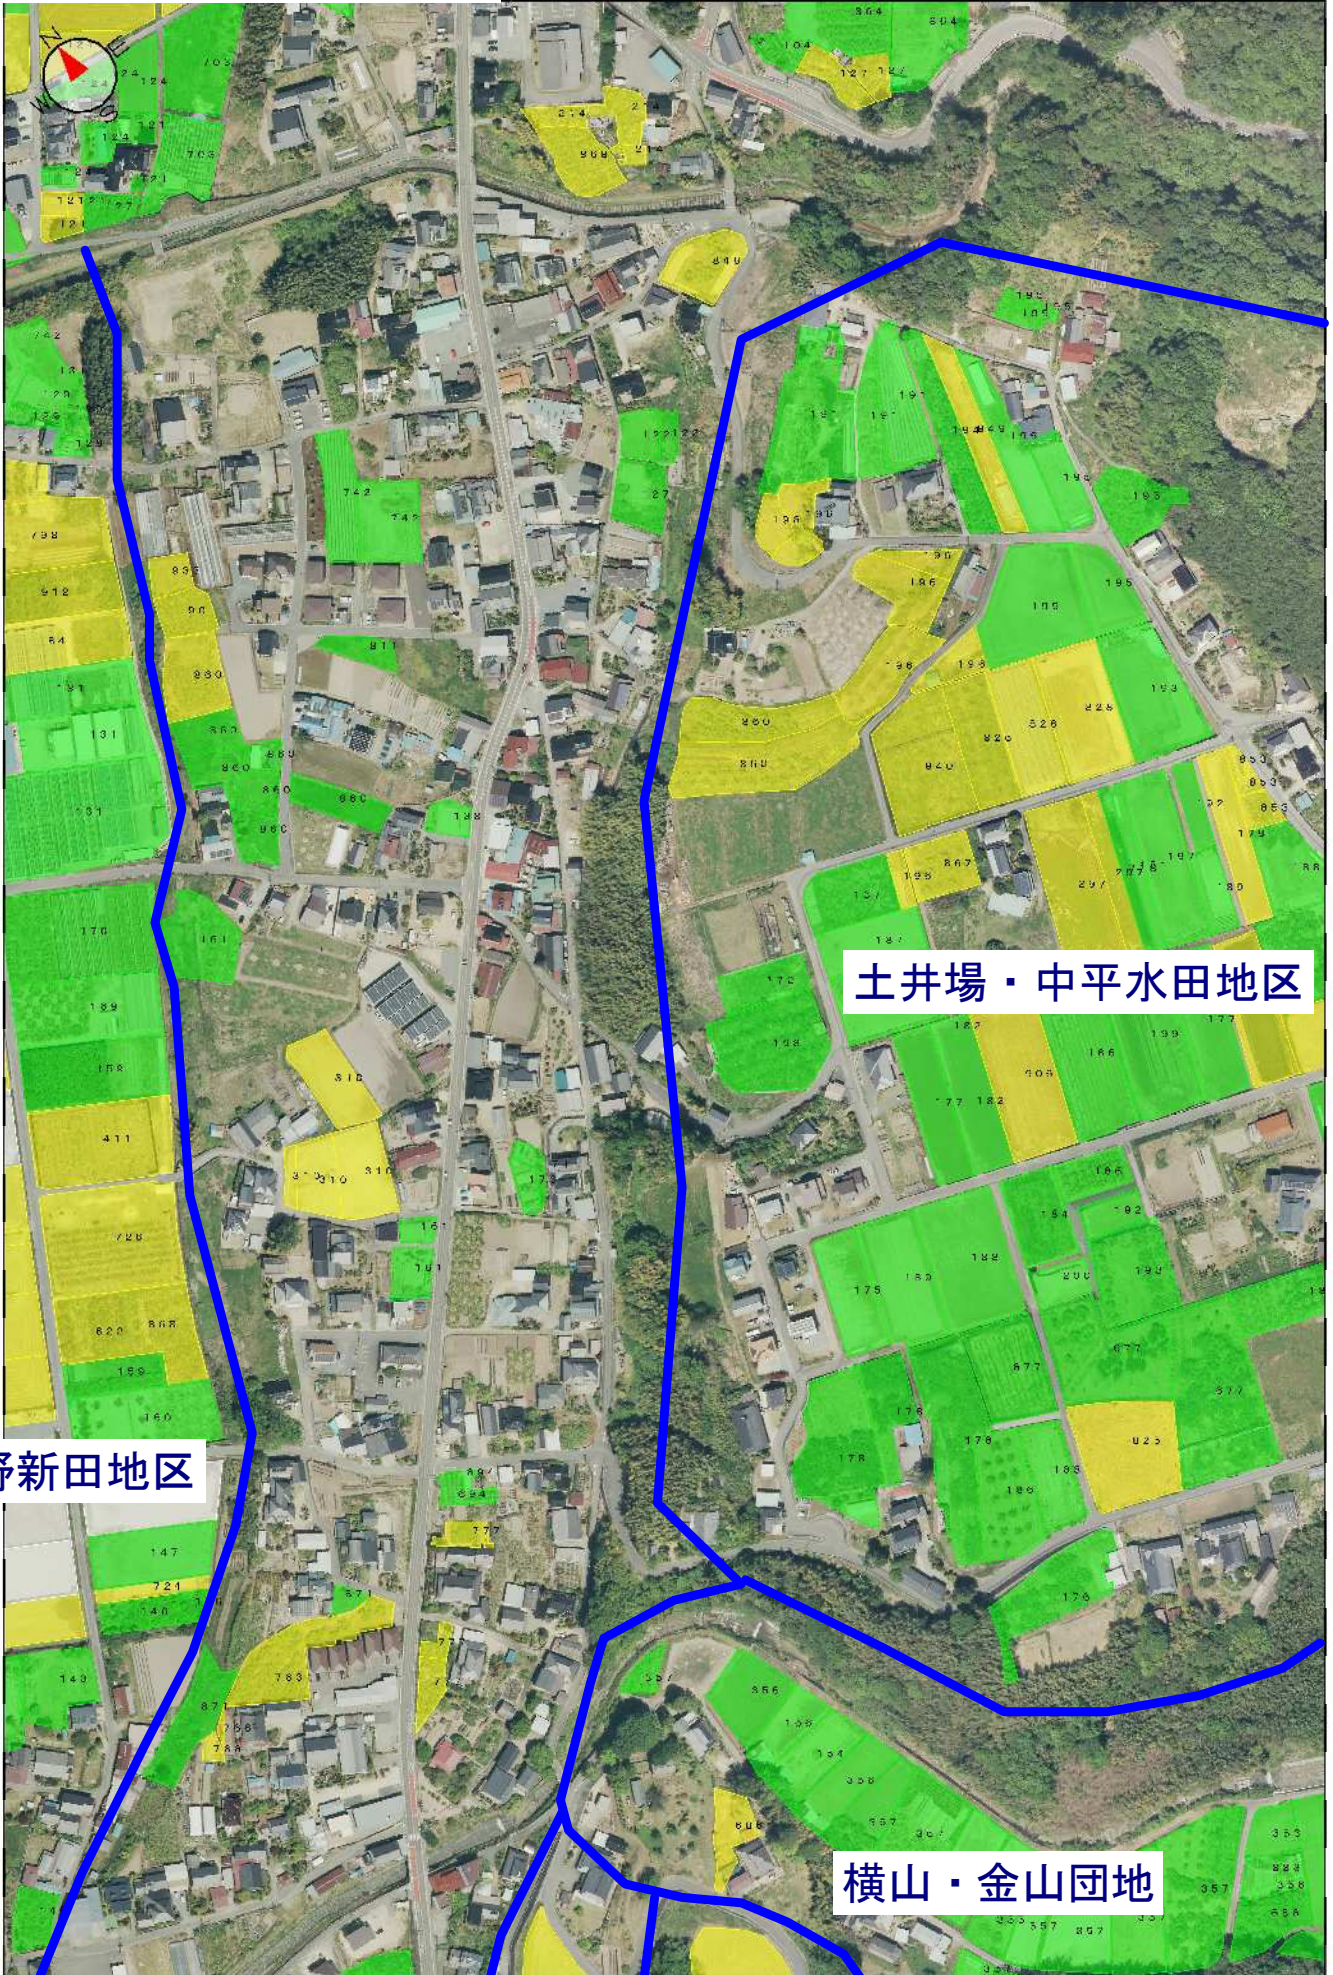

②目標地図（河野下段地区）

凡例	
表示	10年後の予定耕作者
	自作
	貸借
	耕作者未定
番号	予定耕作者番号

河野新田

0 100m
1:2,500

③目標地図（河野下段地区）

土井場・中平水田地区

河野新田地区

横山・金山団地

0 100m
1:2,500

公図ではありません