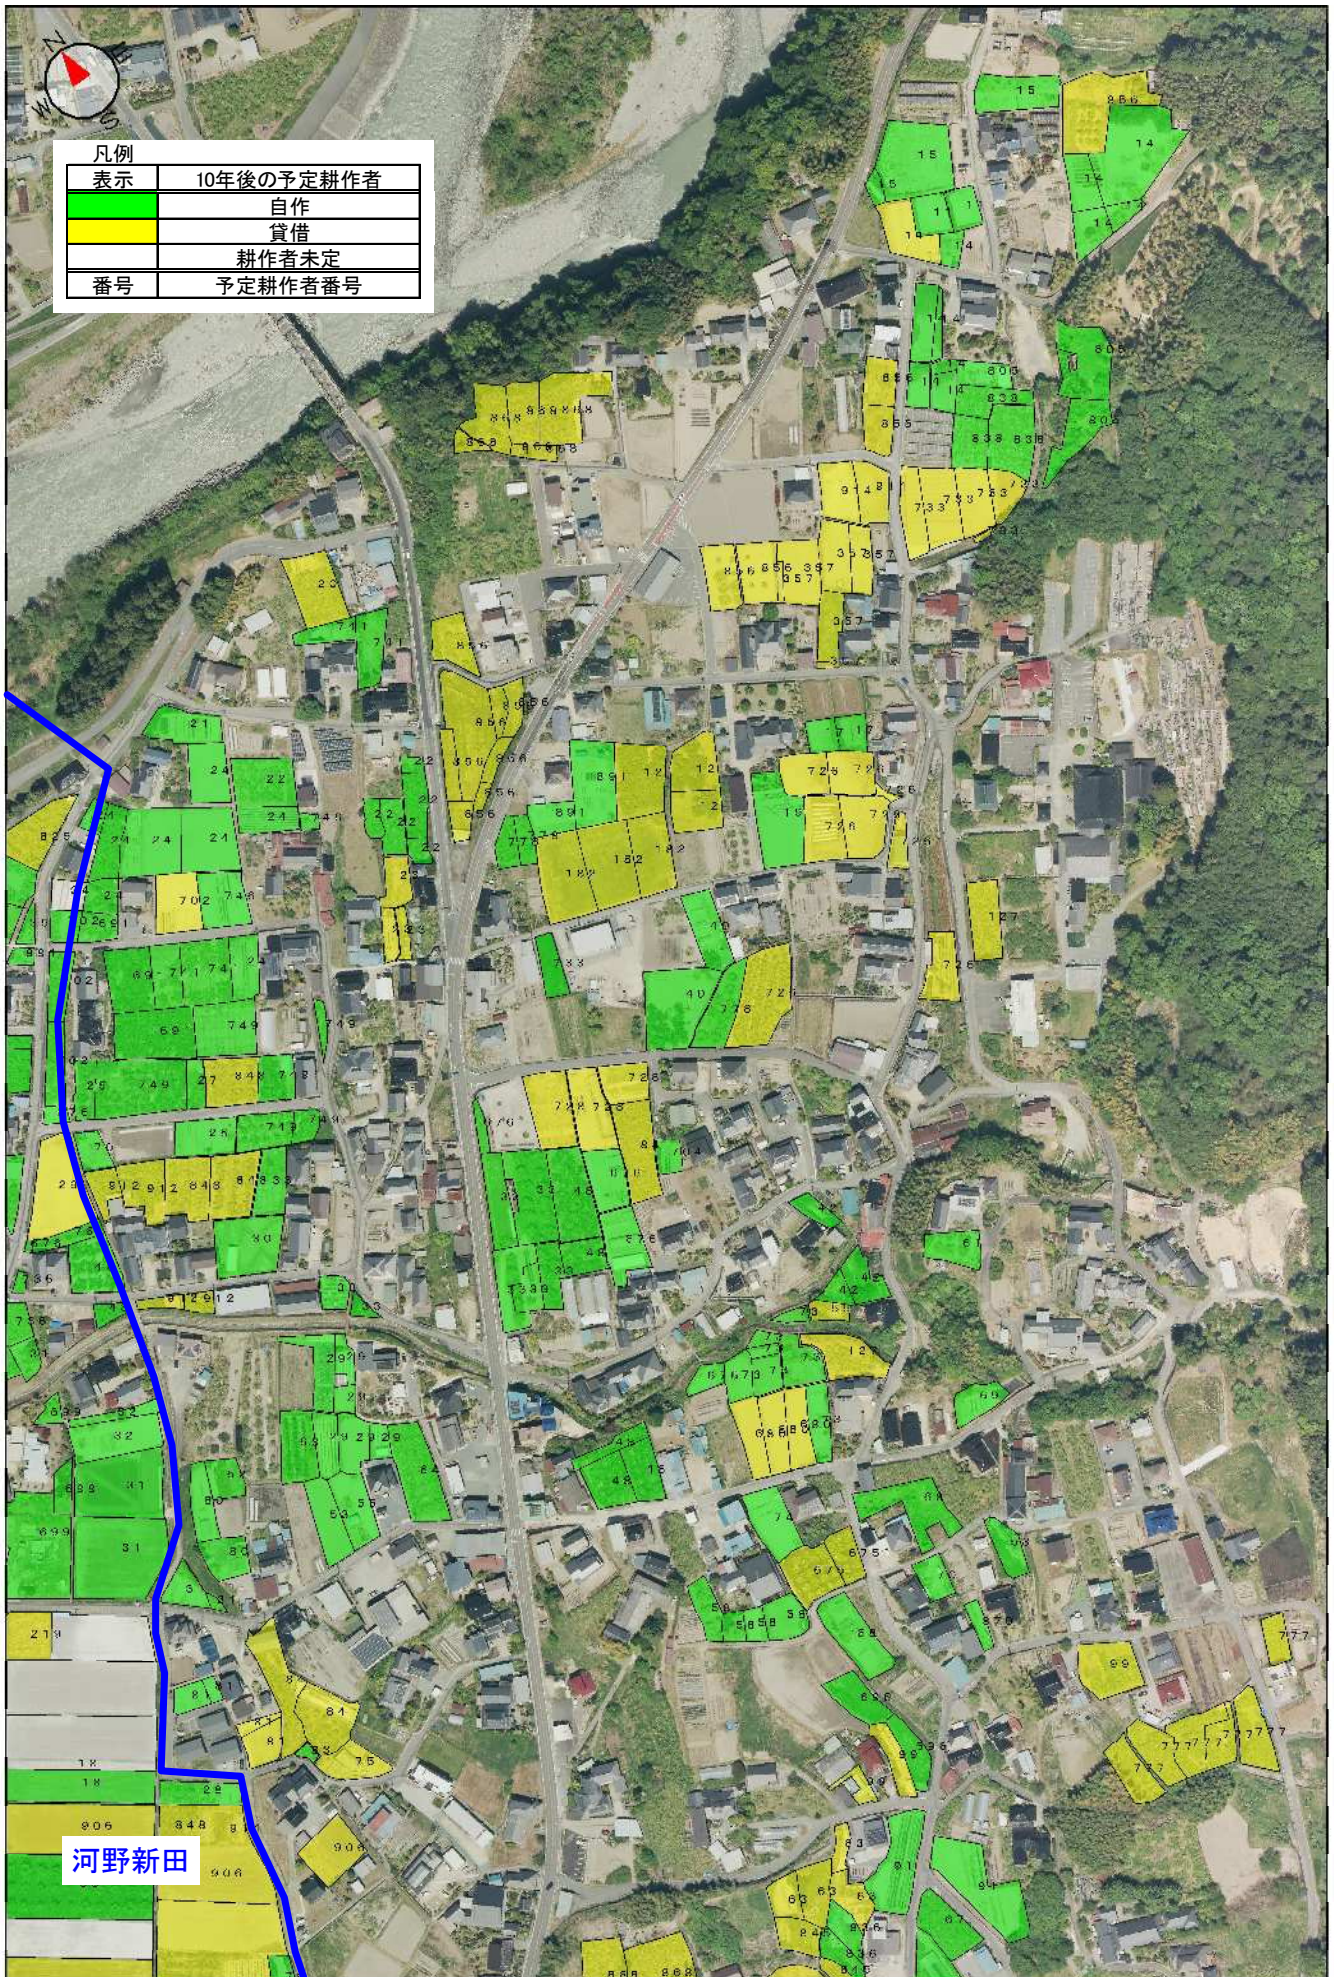

②目標地図（河野下段地区）

凡例	
表示	10年後の予定耕作者
	自作
	貸借
	耕作者未定
番号	予定耕作者番号

河野新田

0 100m
1:2,500

③目標地図（河野下段地区）

土井場・中平水田地区

河野新田地区

横山・金山団地

0 100m
1:2,500

公図ではありません